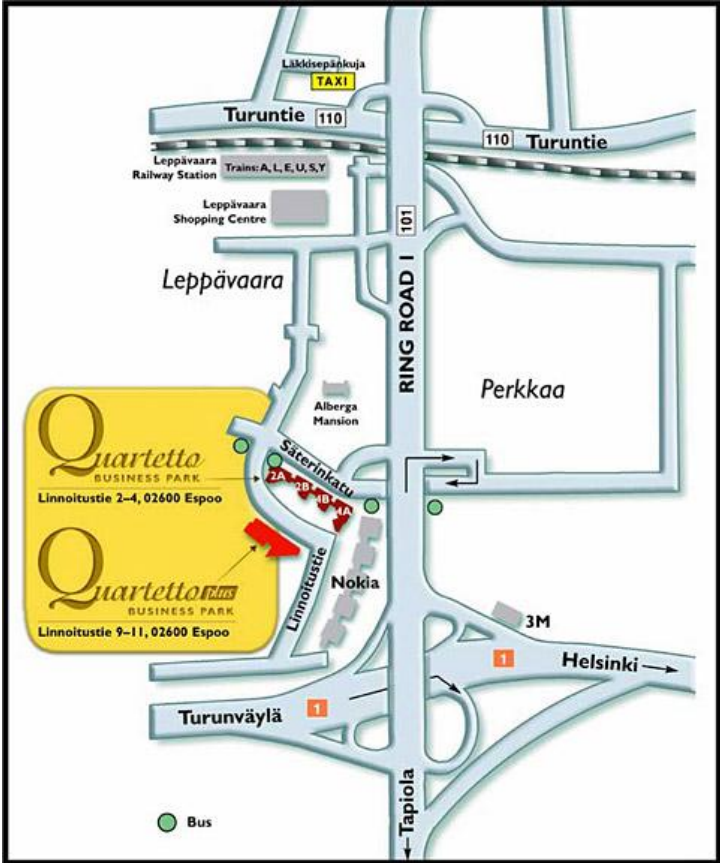

Ajo-ohje Eforelle

Efore Oyj
Quartetto Business
Park
Linnoitustie 4B
02600 ESPOO